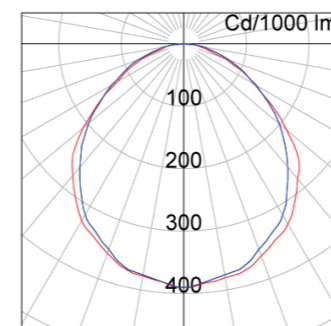

LCN06-S

Substitui Lâmpada T5 / T8 / HO / Vapor Metálico

Luminária LED de sobrepor desenvolvida para supermercados, farmácias, lojas de departamentos e concessionárias. Com corpo em chapa de aço fosfatizada pintada na cor branca microtexturizada, com difusor em policarbonato texturizado. Completa, com placa de LED e driver multitemperatura (100-250V) integrados à luminária. Manutenção de no mínimo 70% do fluxo inicial (L70) em 50.000h de uso. IP20.

Obs.: Não incluso gancho ou suporte para instalação em perfilado.

Transversal — Longitudinal —

Fluxo	7.510 lm			
	300 lx		500 lx	
Iluminância	5,5 m	6,0 m	5,5 m	6,0 m
Pé direito	Número de luminárias			
Área				
10 m²	1,6	1,7	2,7	2,9
20 m²	2,4	2,6	4,0	4,3
30 m²	3,1	3,3	5,1	5,5
40 m²	3,7	4,0	6,2	6,7
50 m²	4,3	4,6	7,2	7,7

Tabela de número de luminárias por área

Ambiente com teto e parede claro, chão escuro;

Fator de perda 0,85 e plano de trabalho 0,80.