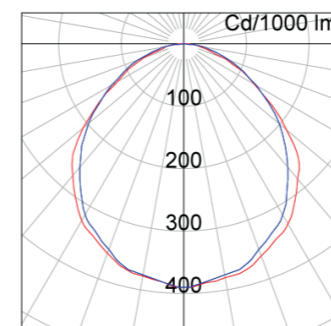

Transversal — Longitudinal —

Fluxo	7.510 lm			
Iluminância	300 lx		500 lx	
Pé direito	5,5 m	6,0 m	5,5 m	6,0 m
Área	Número de luminárias			
10 m <sup>2</sup>	1,6	1,7	2,7	2,9
20 m <sup>2</sup>	2,4	2,6	4,0	4,3
30 m <sup>2</sup>	3,1	3,3	5,1	5,5
40 m <sup>2</sup>	3,7	4,0	6,2	6,7
50 m <sup>2</sup>	4,3	4,6	7,2	7,7