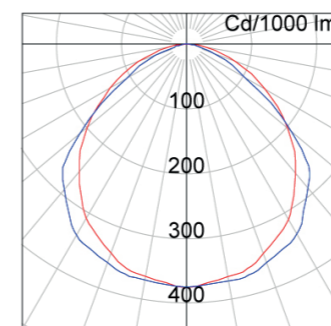

Transversal — Longitudinal —

Fluxo	8.600 lm			
	300 lx		500 lx	
Iluminância	2,5 m	3,0 m	2,5 m	3,0 m
Pé direito				
Área	Número de luminárias			
10 m²	0,7	0,8	1,1	1,3
20 m²	1,1	1,3	1,9	2,1
30 m²	1,6	1,7	2,6	2,9
40 m²	2,0	2,2	3,3	3,6
50 m²	2,4	2,6	4,0	4,3

Tabela de número de luminárias por área
Ambiente com teto e parede claro, chão escuro;
Fator de perda 0,85 e plano de trabalho 0,80.