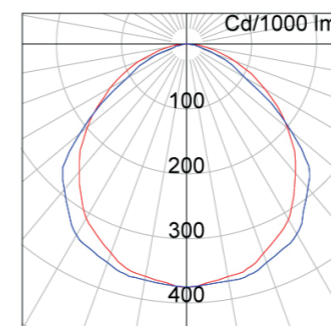

Transversal — Longitudinal —

Fluxo	8.600 lm			
	300 lx		500 lx	
Iluminância	2,5 m	3,0 m	2,5 m	3,0 m
Pé direito	Número de luminárias			
Área				
10 m²	0,7	0,8	1,1	1,3
20 m²	1,1	1,3	1,9	2,1
30 m²	1,6	1,7	2,6	2,9
40 m²	2,0	2,2	3,3	3,6
50 m²	2,4	2,6	4,0	4,3

Tabela de número de luminárias por área
Ambiente com teto e parede claro, chão escuro;
Fator de perda 0,85 e plano de trabalho 0,80.