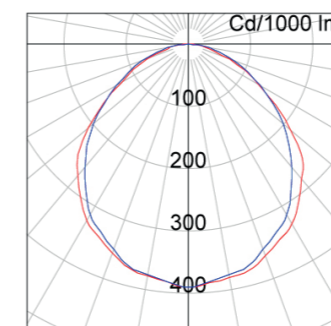

LCN05-E

Substitui Lâmpada T5 e T8

Luminária LED de embutir desenvolvida para supermercados, farmácias, lojas de departamentos e concessionárias. Com corpo em chapa de aço fosfatizada pintada na cor branca microtexturizada, com difusor em policarbonato texturizado. Completa, com placa de LED e driver multitemperatura (100-250V) integrados à luminária. Manutenção de no mínimo 70% do fluxo inicial (L70) em 50.000h de uso. IP20.

Transversal — Longitudinal —

Fluxo	3.755 lm			
	300 lx		500 lx	
Iluminância	2,5 m	3,0 m	2,5 m	3,0 m
Pé direito	Número de luminárias			
Área	1,5	1,8	2,6	3,0
10 m²	2,6	2,9	4,3	4,9
20 m²	3,6	4,0	6,0	6,6
30 m²	4,5	5,0	7,6	8,3
40 m²	5,5	6,0	9,1	10,0
50 m²				

Tabela de número de luminárias por área

Ambiente com teto e parede claro, chão escuro;

Fator de perda 0,85 e plano de trabalho 0,80.