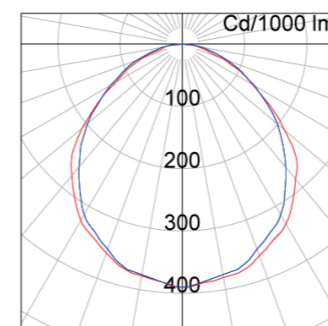

LCN05-S

Substitui Lâmpada T5 e T8

Luminária LED de sobrepor desenvolvida para supermercados, farmácias, lojas de departamentos e concessionárias. Com corpo em chapa de aço fosfatizada pintada na cor branca microtexturizada, com difusor em policarbonato texturizado. Completa, com placa de LED e driver multitemperatura (100-250V) integrados à luminária. Manutenção de no mínimo 70% do fluxo inicial (L70) em 50.000h de uso. IP20.

Obs.: Não incluso gancho ou suporte para instalação em perfilado.

Transversal — Longitudinal —

Fluxo	3.755 lm			
	300 lx		500 lx	
Iluminância	2,5 m	3,0 m	2,5 m	3,0 m
Pé direito	Número de luminárias			
Área				
10 m²	1,5	1,8	2,6	3,0
20 m²	2,6	2,9	4,3	4,9
30 m²	3,6	4,0	6,0	6,6
40 m²	4,5	5,0	7,6	8,3
50 m²	5,5	6,0	9,1	10,0

Tabela de número de luminárias por área

Ambiente com teto e parede claro, chão escuro;

Fator de perda 0,85 e plano de trabalho 0,80.