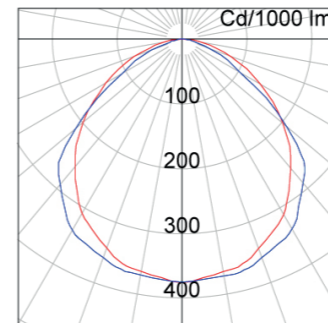

ECN02-S

Substitui Lâmpada T5 e T8

Luminária a LED com refletores em chapa de aço e difusor em policarbonato texturizado. Com suporte para instalação em perfilado, é recomendada para supermercados, farmácias, almoxarifados e estacionamentos. Completa, com placa de LED e driver multitensão (100-250V) integrados à luminária. Manutenção de no mínimo 70% do fluxo inicial (L70) em 30.000h de uso. IP20.

Transversal — Longitudinal —