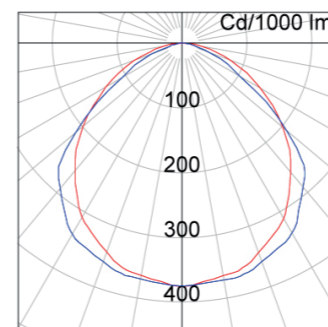

LCN02-S

Substitui Lâmpada T5 e T8

Luminária a LED com refletores em chapa de aço e difusor em policarbonato texturizado. Com suporte para instalação em perfilado, é recomendada para supermercados, farmácias, almoxarifados e estacionamentos. Completa, com placa de LED e driver multitensão (100-250V) integrados à luminária. Manutenção de no mínimo 70% do fluxo inicial (L70) em 50.000h de uso. IP20.

Transversal — Longitudinal —